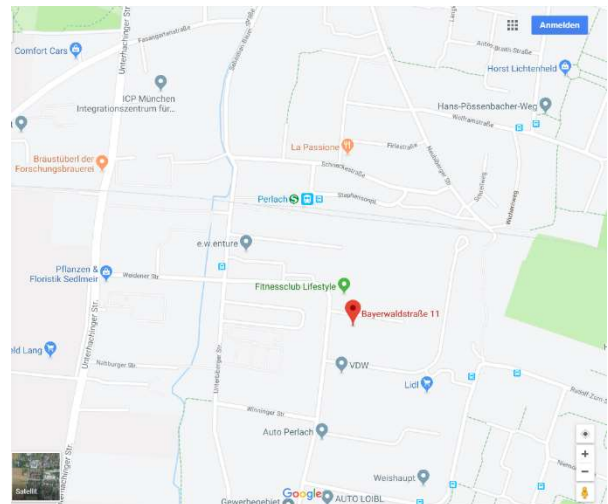

INFO „Anfahrt“

Das KWA Bildungszentrum München (BZM) liegt im Münchner Süden, in Perlach, in der Bayerwaldstr. 11, 81737 München im 1 OG.

Mit dem Auto

Sie erreichen das KWA Bildungszentrum München mit dem Auto aus, kommend über die A8 Abfahrt Neubiberg (92b) in Richtung München auf der Unterhachinger Str. weiter auf die Weidenerstr. – Bayerwaldstr.

Parkplätze

Auf dem Hof stehen unseren Gästen 5 PKW Parkplätze zur Nutzung zur Verfügung, diese sind mit KWA Schildern markiert. Sollten diese belegt sein, finden Sie auch weitere Parkplätze in der Umgebung.

Mit den öffentlichen Verkehrsmitteln

Sie erreichen das KWA Bildungszentrum mit der S-Bahn über die S-Bahn-Linie S7 mit Ausstieg an der Haltestelle Perlach. Von dort aus sind es ca. 600m (7min) zu Fuß, Richtung Unterbiberger Straße und Bayerwaldstraße.

Alternativ mit der U-Bahn Linie U5 bis Neuperlach Süd, von da aus mit der Buslinie 196 Neuperlach Zentrum bis Rudolf-Zorn-Str. (400m Fußweg) oder Weidener Str. (290m Fußweg) zu Fuß Richtung Bayerwaldstr.