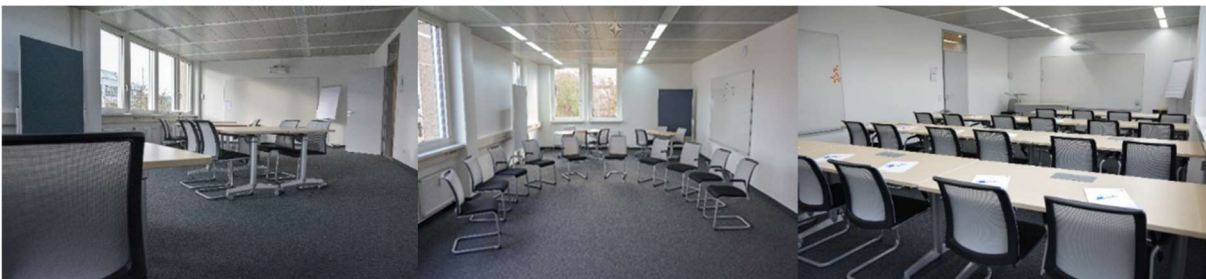

## KWA Bildungszentrum München – Räumlichkeiten

Das KWA Bildungszentrum München (BZM) liegt zentral im Münchener Stadtteil Perlach und verfügt über drei – nach den heutigen Standards eingerichtete – helle, Seminarräume, die sich individuell gestalten lassen. Die modernen Räume sind ca. 62 m<sup>2</sup> groß und können für Tagungen, Seminare

o.ä. gebucht werden.

Bei Gruppenarbeiten können sich die Teilnehmer in unsere kleine Sitzecke am Flur zurückziehen. Die Bibliothek, die zusätzlich gebucht werden kann, kann ebenfalls als Gruppenraum oder für kleinere Besprechungen genutzt werden. In unserem Lern-Labor können z.B. Pflegesituationen direkt am Bett demonstriert und geübt werden.

### Bestuhlung:

Ob Stuhlkreis (mit oder ohne Gruppentische), Reihe, U-Form, Gruppentische, Halbkreis, etc. wir gestalten die Bestuhlung ganz nach Ihrem Bedarf. Im Optimalfall sind unsere Seminarräume für bis zu 24 Personen ausgelegt.

### Ausstattung:

- 2 Whiteboards (inkl. Markern)
- 1 Festmontierter Ultrakurzstanzbeamer (Automatische Einstellung der optimalen Projektionsfläche, kein Blenden des Referenten)
- 1 Moderationswagen (inkl. Materialien)
- 1 Flipchart
- 2 Pinnwände
- WLAN