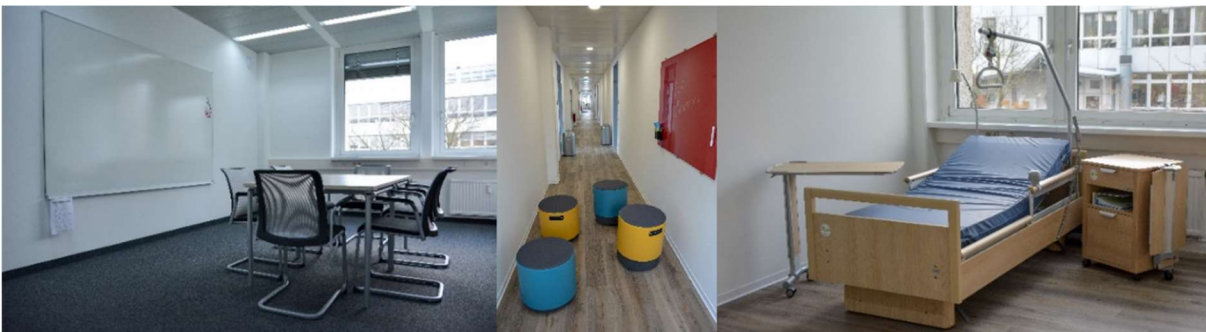

o.ä. gebucht werden.

Bei Gruppenarbeiten können sich die Teilnehmer in unsere kleine Sitzecke am Flur zurückziehen. Die Bibliothek, die zusätzlich gebucht werden kann, kann ebenfalls als Gruppenraum oder für kleinere Besprechungen genutzt werden. In unserem Lern-Labor können z.B. Pflegesituationen direkt am Bett demonstriert und geübt werden.

freiRAUM

PERSPEKTIVwechsel

MOVE

Bibliothek

Sitzecke

Lern-Labor

### Bestuhlung:

Ob Stuhlkreis (mit oder ohne Gruppentische), Reihe, U-Form, Gruppentische, Halbkreis, etc. wir gestalten die Bestuhlung ganz nach Ihrem Bedarf. Im Optimalfall sind unsere Seminarräume für bis zu 24 Personen ausgelegt.

### Ausstattung:

- 2 Whiteboards (inkl. Markern)
- 1 Festmontierter Ultrakurzstanzbeamer (Automatische Einstellung der optimalen Projektionsfläche, kein Blenden des Referenten)
- 1 Moderationswagen (inkl. Materialien)
- 1 Flipchart
- 2 Pinnwände
- WLAN